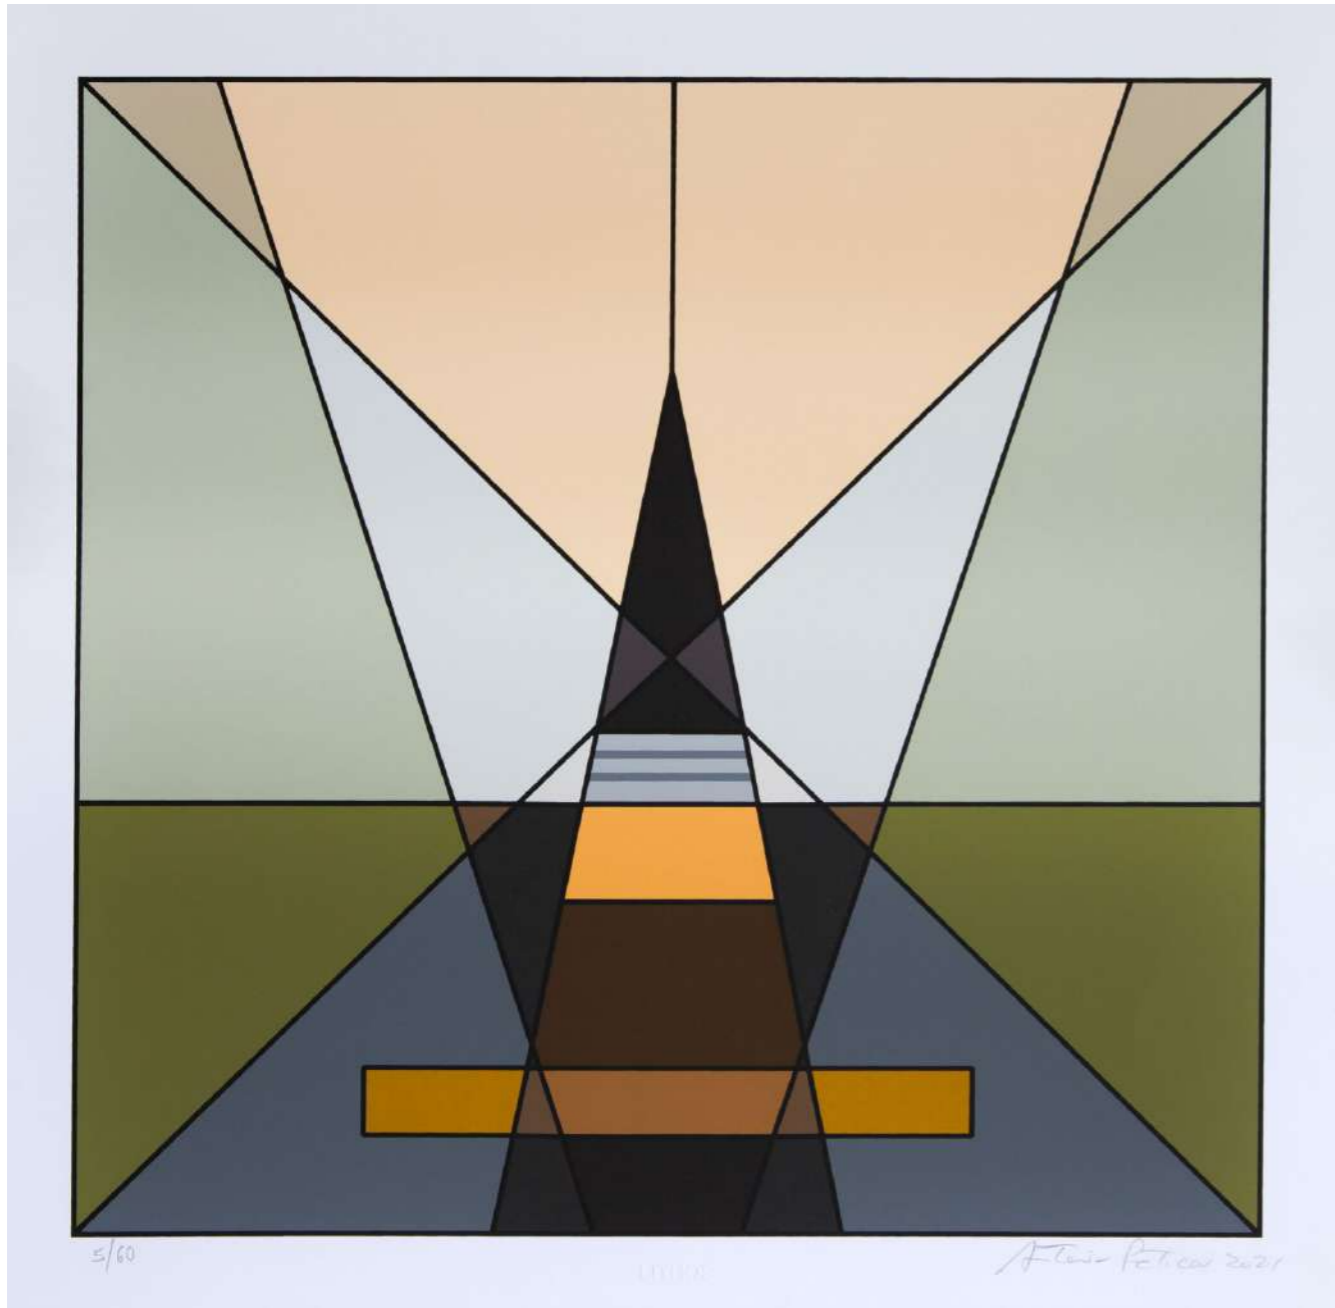

Lote 145  
 Alexandre Rapoport  
 Os amantes  
 70 x 50 cm  
 serigrafia  
 assinatura inf. dir.  
 1986  
 Exemplar nº: 19/45.  
 Obra sem moldura.

Lote 146  
 Milton Dacosta  
 Álbum Vênus Revisitada  
 diversas  
 serigrafia  
 assinatura inf. dir.  
 1977  
 Álbum contém 17 serigrafias assinadas e numeradas.  
 Exemplar nº: 68/100.  
 Medidas:  
 50,8 x 64,3 cm - 13 serigrafias.  
 64,3 x 50,8 cm - 04 serigrafias.  
 Obra sem moldura.