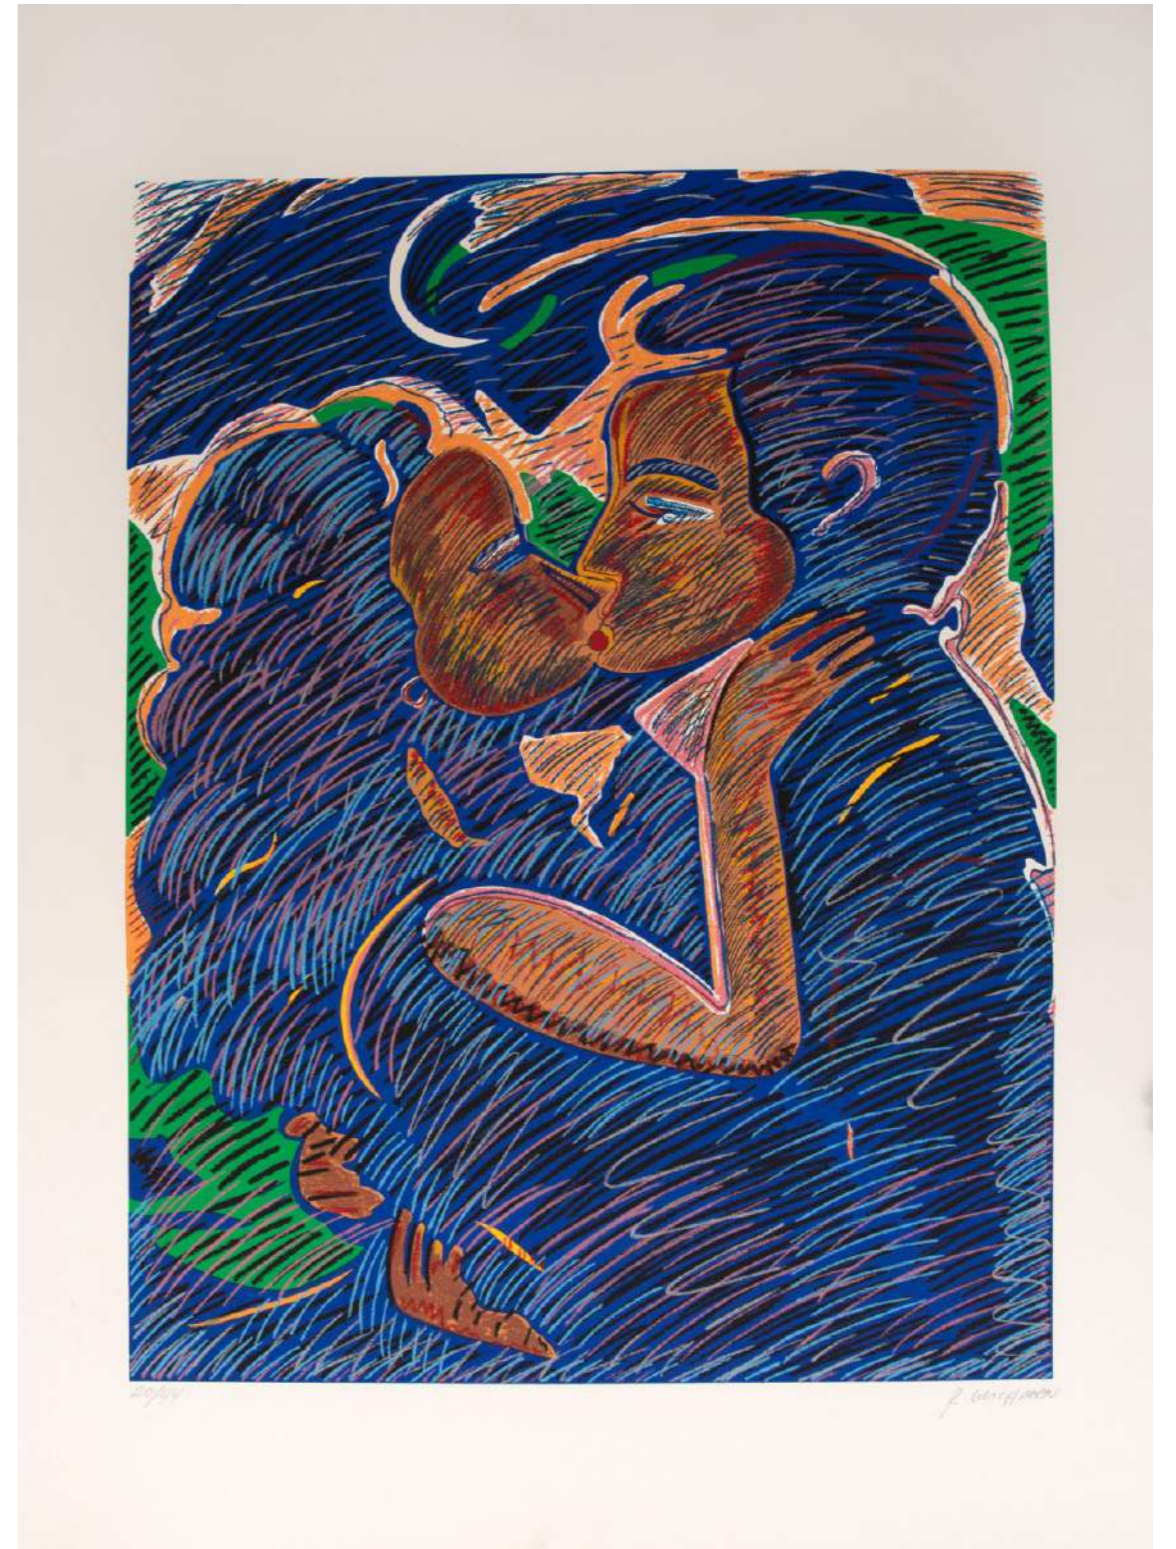

Lote 146
Milton Dacosta
Álbum Vênus Revisitada
diversas
serigrafia
assinatura inf. dir.
1977
Álbum contém 17 serigrafias assinadas e numeradas.
Exemplar nº: 68/100.
Medidas:
50,8 x 64,3 cm - 13 serigrafias.
64,3 x 50,8 cm - 04 serigrafias.
Obra sem moldura.

Lote 148
Rubens Gerchman
Sem Título
100 x 70 cm
serigrafia
assinatura inf. dir.
Exemplar nº: 20/44.
Obra sem moldura.

pág. 149