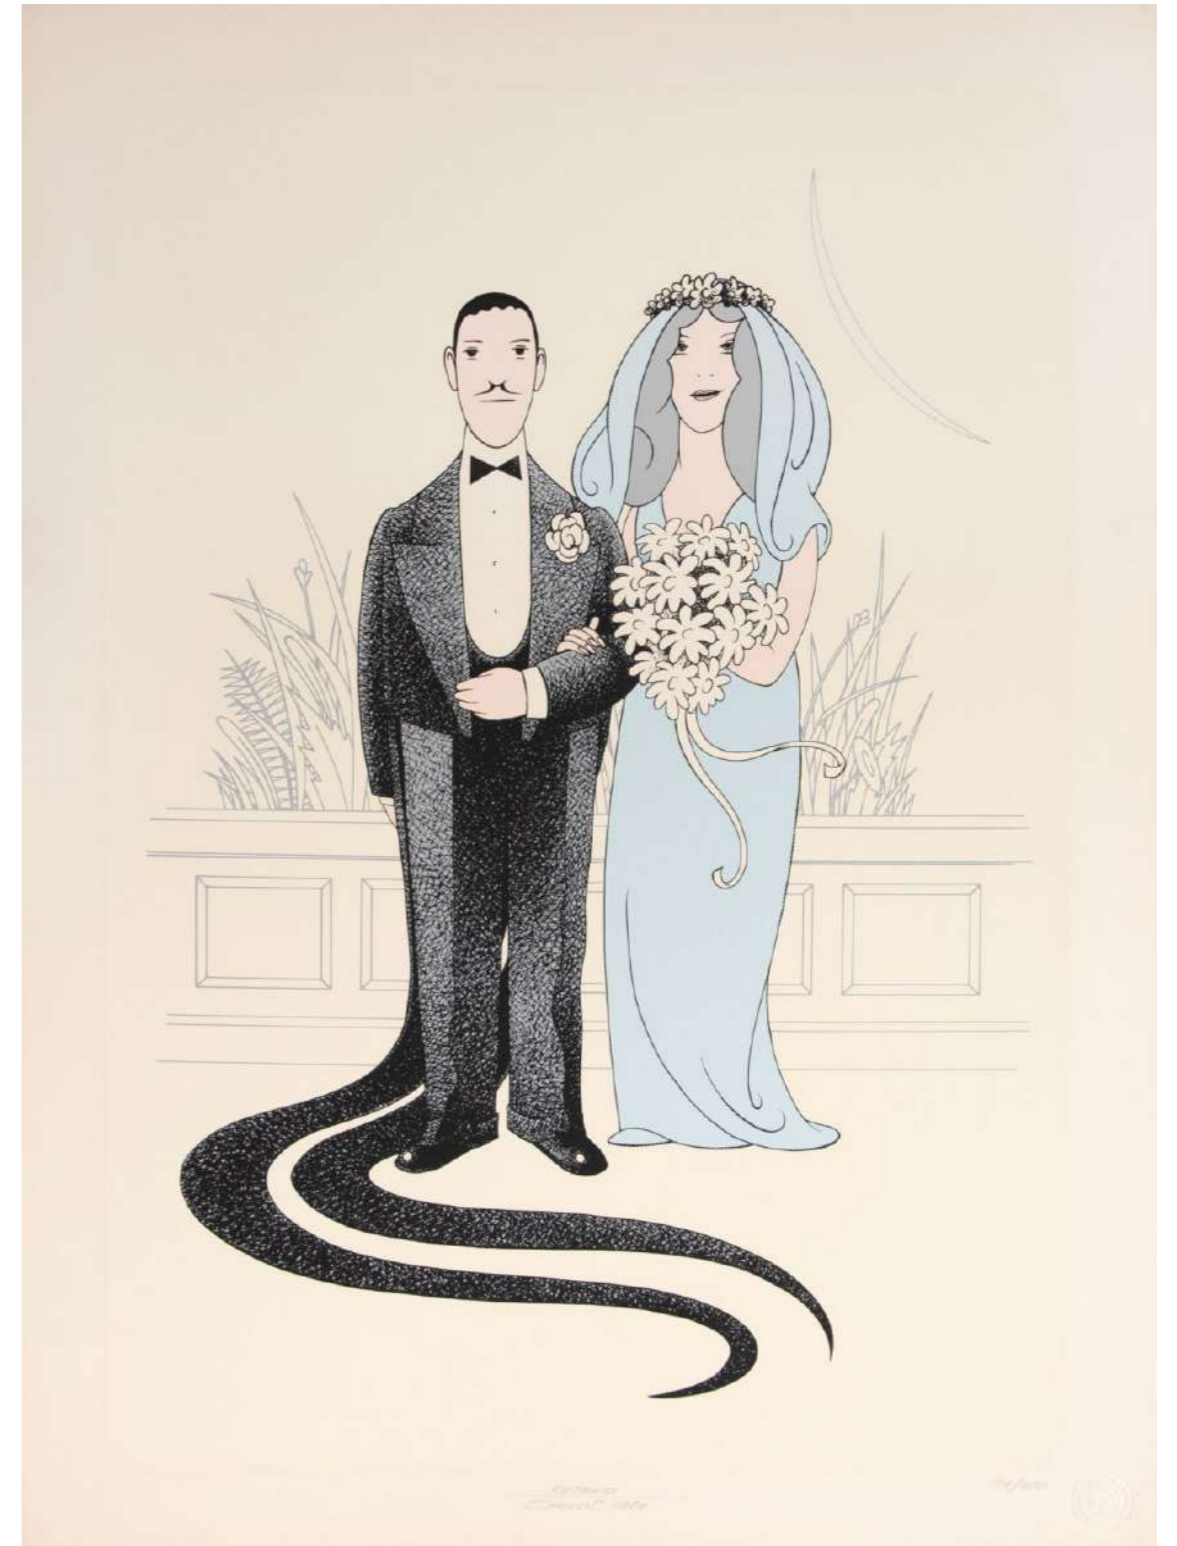

pág. 55

Lote 55  
Enrico Bianco  
Sem Título  
50 x 70 cm  
litogravura  
assinatura inf. dir.  
Exemplar P.I.  
Obra sem moldura.

pág. 56

Lote 56  
Caulos  
Retrato  
70 x 50 cm  
serigrafia  
assinatura ao centro  
1984  
Exemplar nº: 97/100.  
Obra sem moldura.