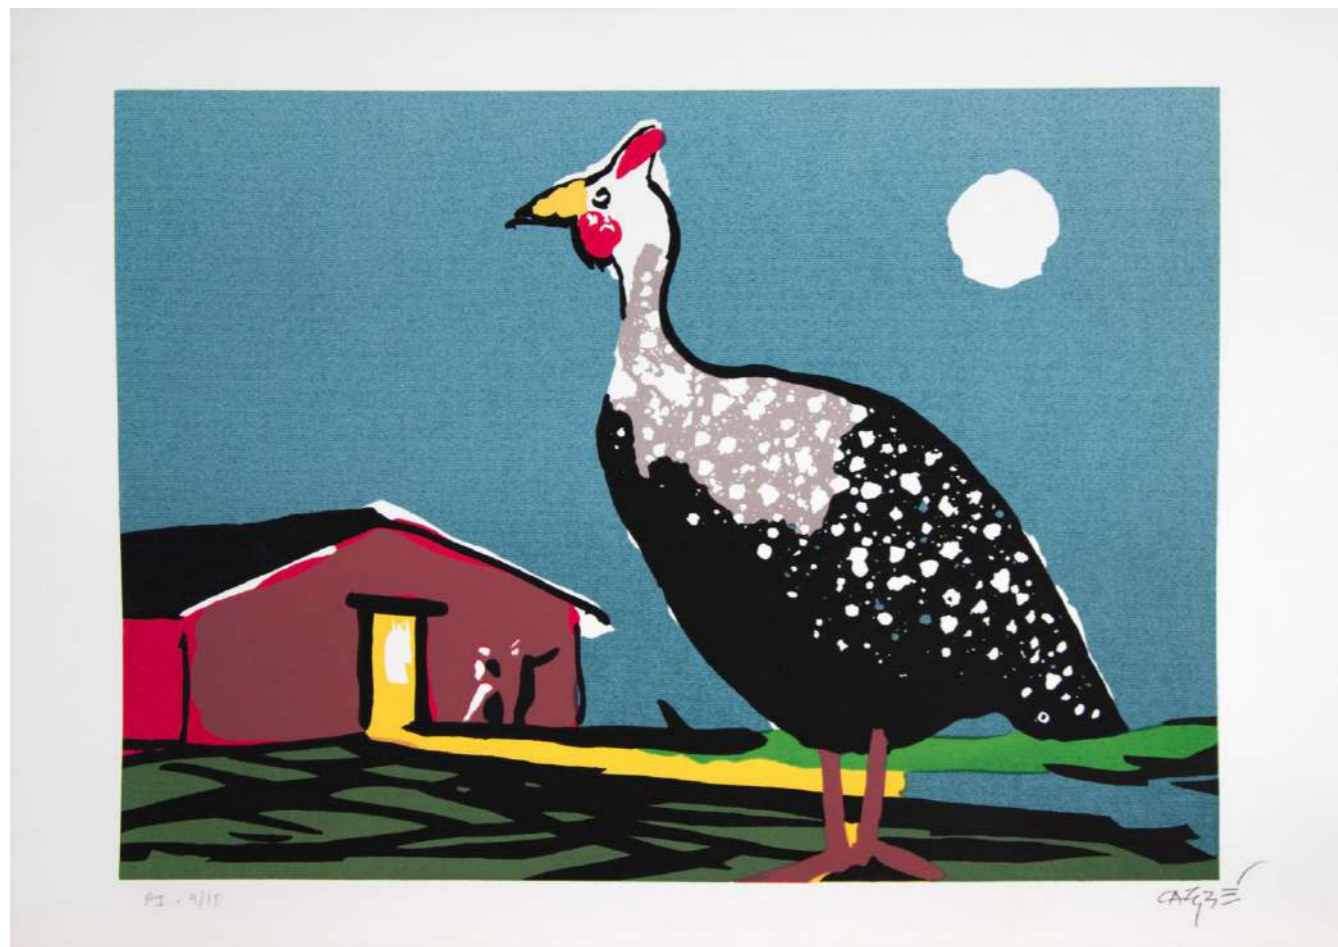

Lote 12  
 Carlos Scliar  
 1500/2000 - A Redescoberta do Brasil  
 50 x 70 cm  
 serigrafia  
 assinado  
 2000  
 Álbum contém 17 serigrafias.  
 Colaboração de Oscar Niemeyer e Francisco Brennand.  
 Exemplar nº: 20/150.  
 Obra sem moldura.

Lote 13  
 Ziraldo  
 Sem Título  
 75 x 55 cm  
 serigrafia  
 assinatura inf. dir.  
 Exemplar nº: 9/76.  
 Obra sem moldura.

Lote 14  
 Ziraldo  
 Sem Título  
 76 x 56 cm  
 serigrafia  
 assinatura inf. dir.  
 Exemplar nº: 19/46.  
 Obra sem moldura.

Lote 15  
 Ziraldo  
 Sem Título  
 47 x 33 cm  
 serigrafia  
 assinatura inf. dir.  
 Exemplar nº: 27/44.  
 Obra sem moldura.

Lote 16  
 Carybé  
 Sem Título  
 35 x 50 cm  
 serigrafia  
 assinatura inf. dir.  
 Exemplar nº: 190/200.  
 Obra sem moldura.

Lote 17  
 Carybé  
 Sem Título  
 35 x 50 cm  
 serigrafia  
 assinatura inf. dir.  
 Exemplar nº: 180/200.  
 Obra sem moldura.

Lote 18  
 Carybé  
 Sem Título  
 35 x 50 cm  
 serigrafia  
 assinatura inf. dir.  
 Exemplar nº: 2/15 P.I.  
 Obra sem moldura.