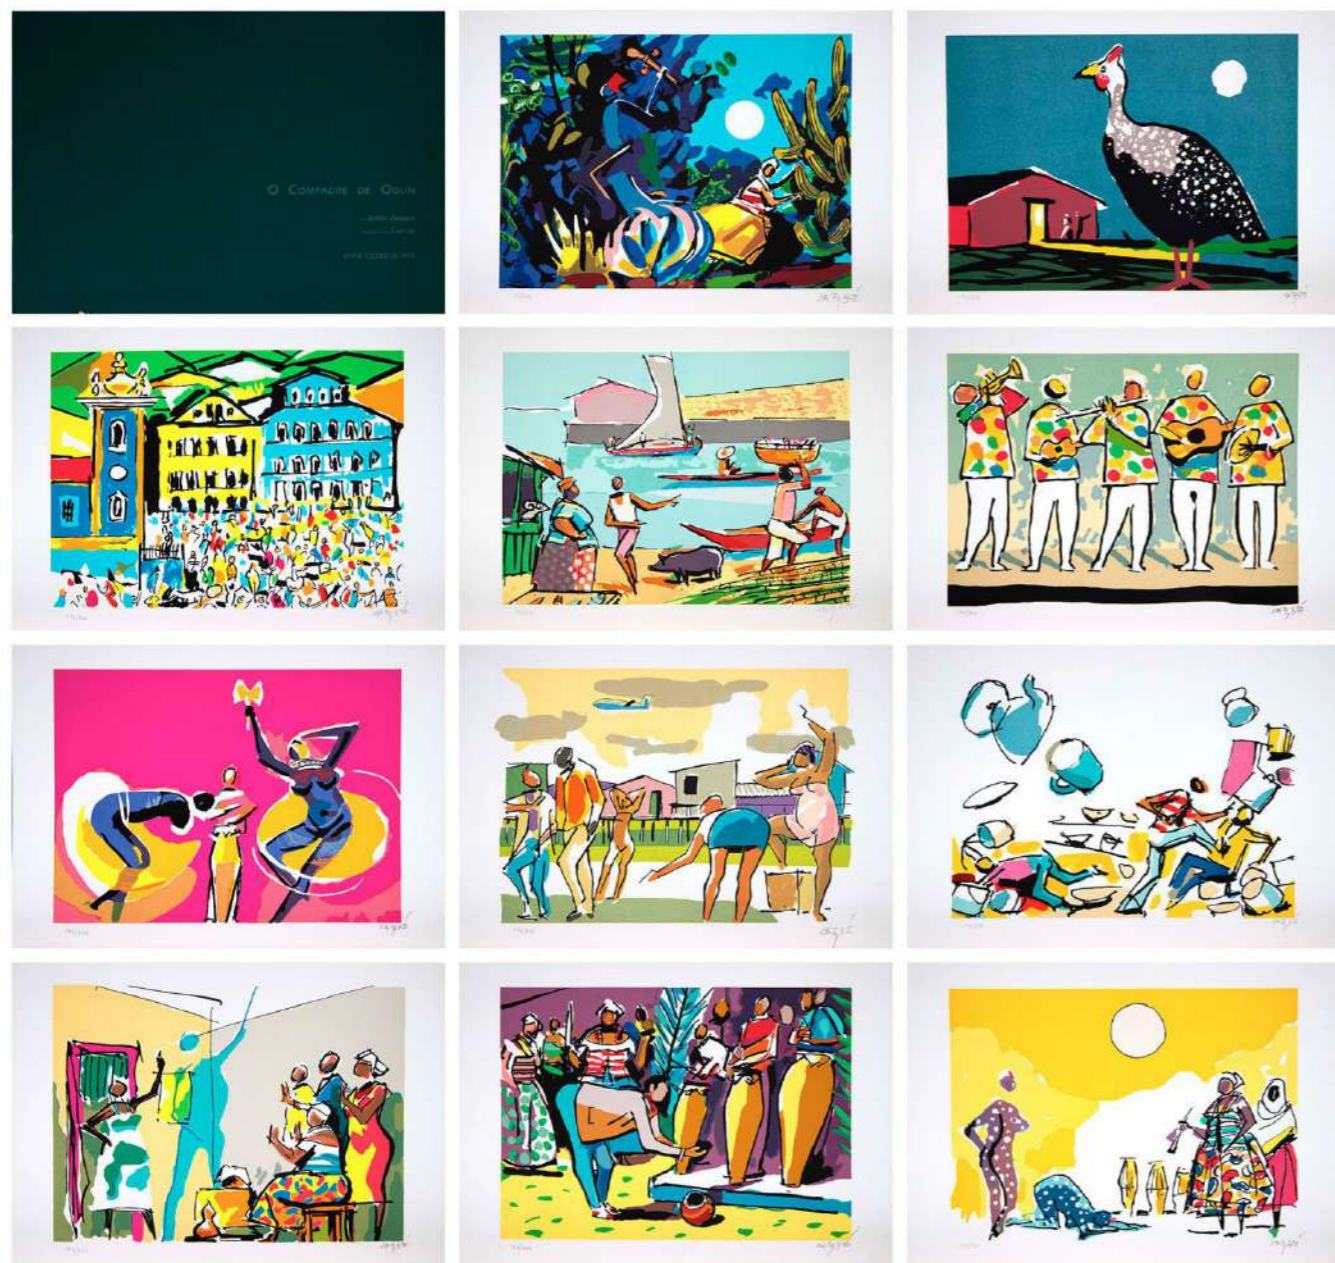

pág. 81

Lote 81  
Armando Romanelli  
Sem Título  
70 x 50 cm  
serigrafia  
assinatura inf. dir.  
Exemplar nº: 30/50.  
Obra sem moldura.

Lote 82  
Armando Romanelli  
Sem Título  
70 x 50 cm  
serigrafia  
assinatura inf. dir.  
Exemplar nº: 34/50.  
Obra sem moldura.