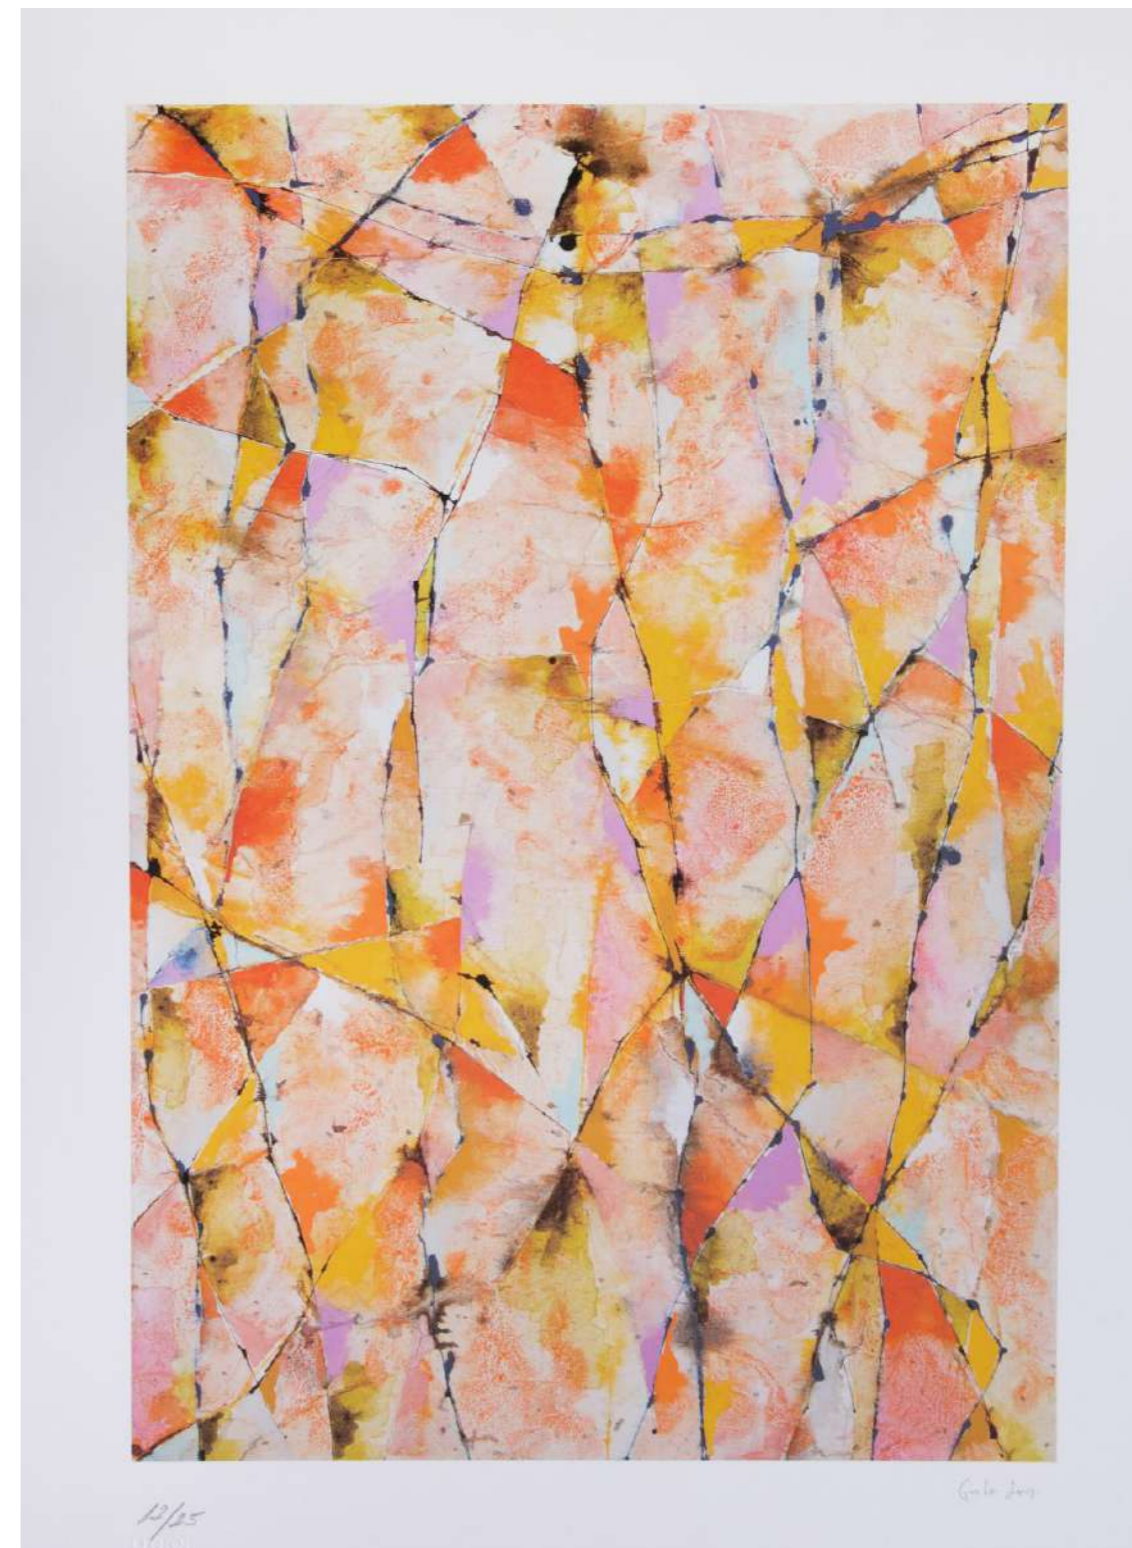

Lote 38
Glauco Rodrigues
Homem na Lua
44 x 66 cm
serigrafia
assinatura inf. dir.
1990
Exemplar nº: 29/120.
Obra sem moldura.

Lote 40
Gonçalo Ivo
Sem Título
70 x 50 cm
serigrafia
assinatura inf. dir.
Exemplar nº: 12/25.
Obra sem moldura.

pág. 41