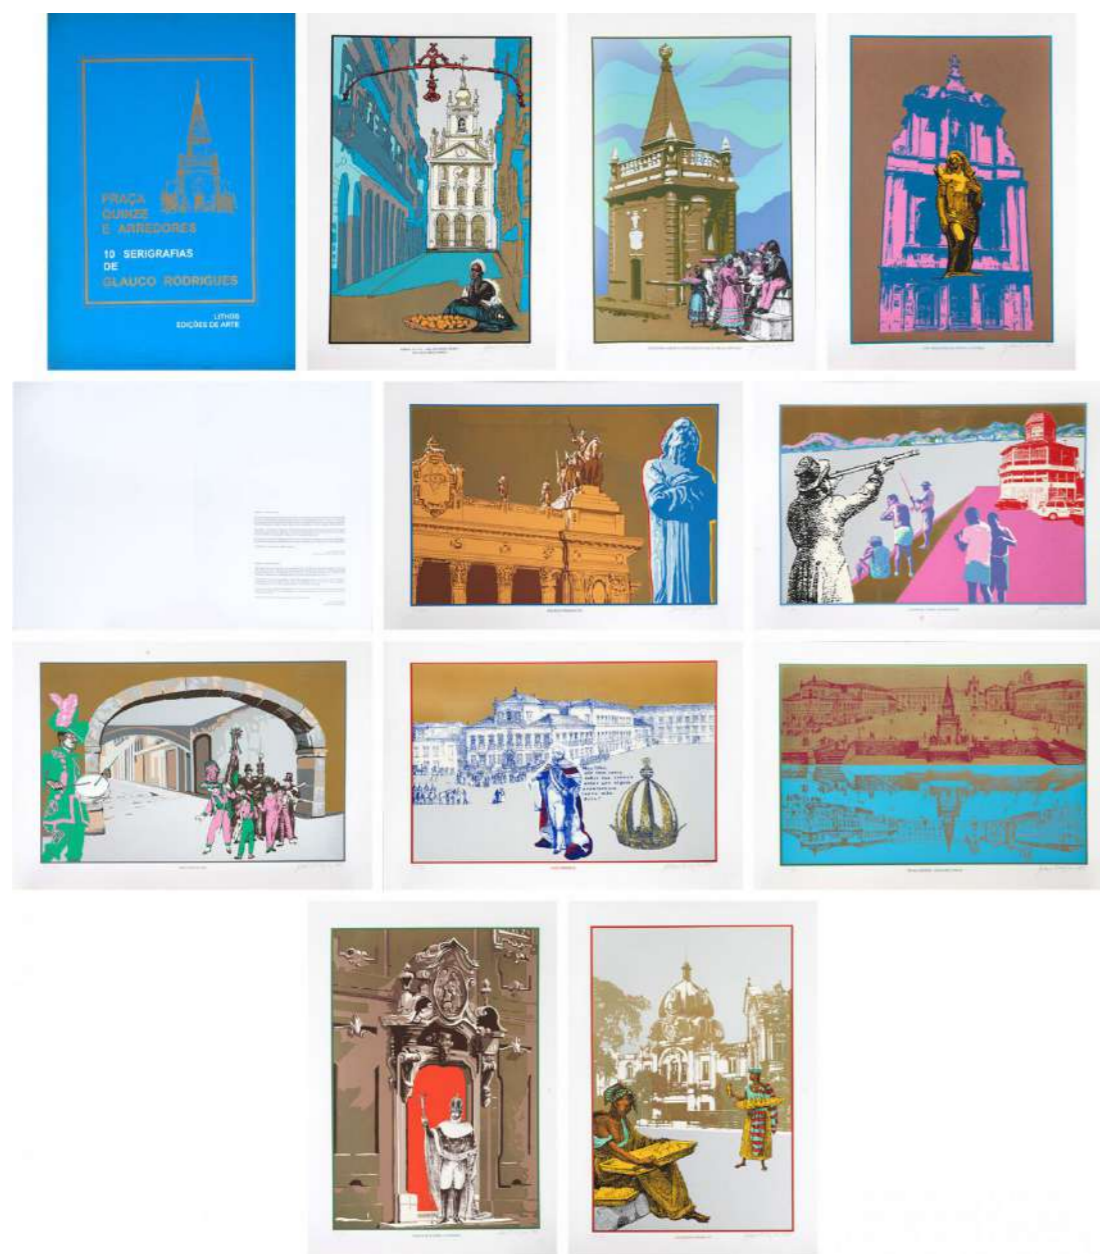

Lote 139
Glauco Rodrigues
Álbum Praça XV e Arredores
diversas
serigrafia
assinatura inf. dir.
1999

Este álbum contém 10 serigrafias, assinadas e numeradas por Glauco Rodrigues.

Medidas:
05 gravuras - 50 x 70 cm.
05 gravuras - 70 x 50 cm.
Exemplar nº: 1/10 P.I.
Obra sem moldura.