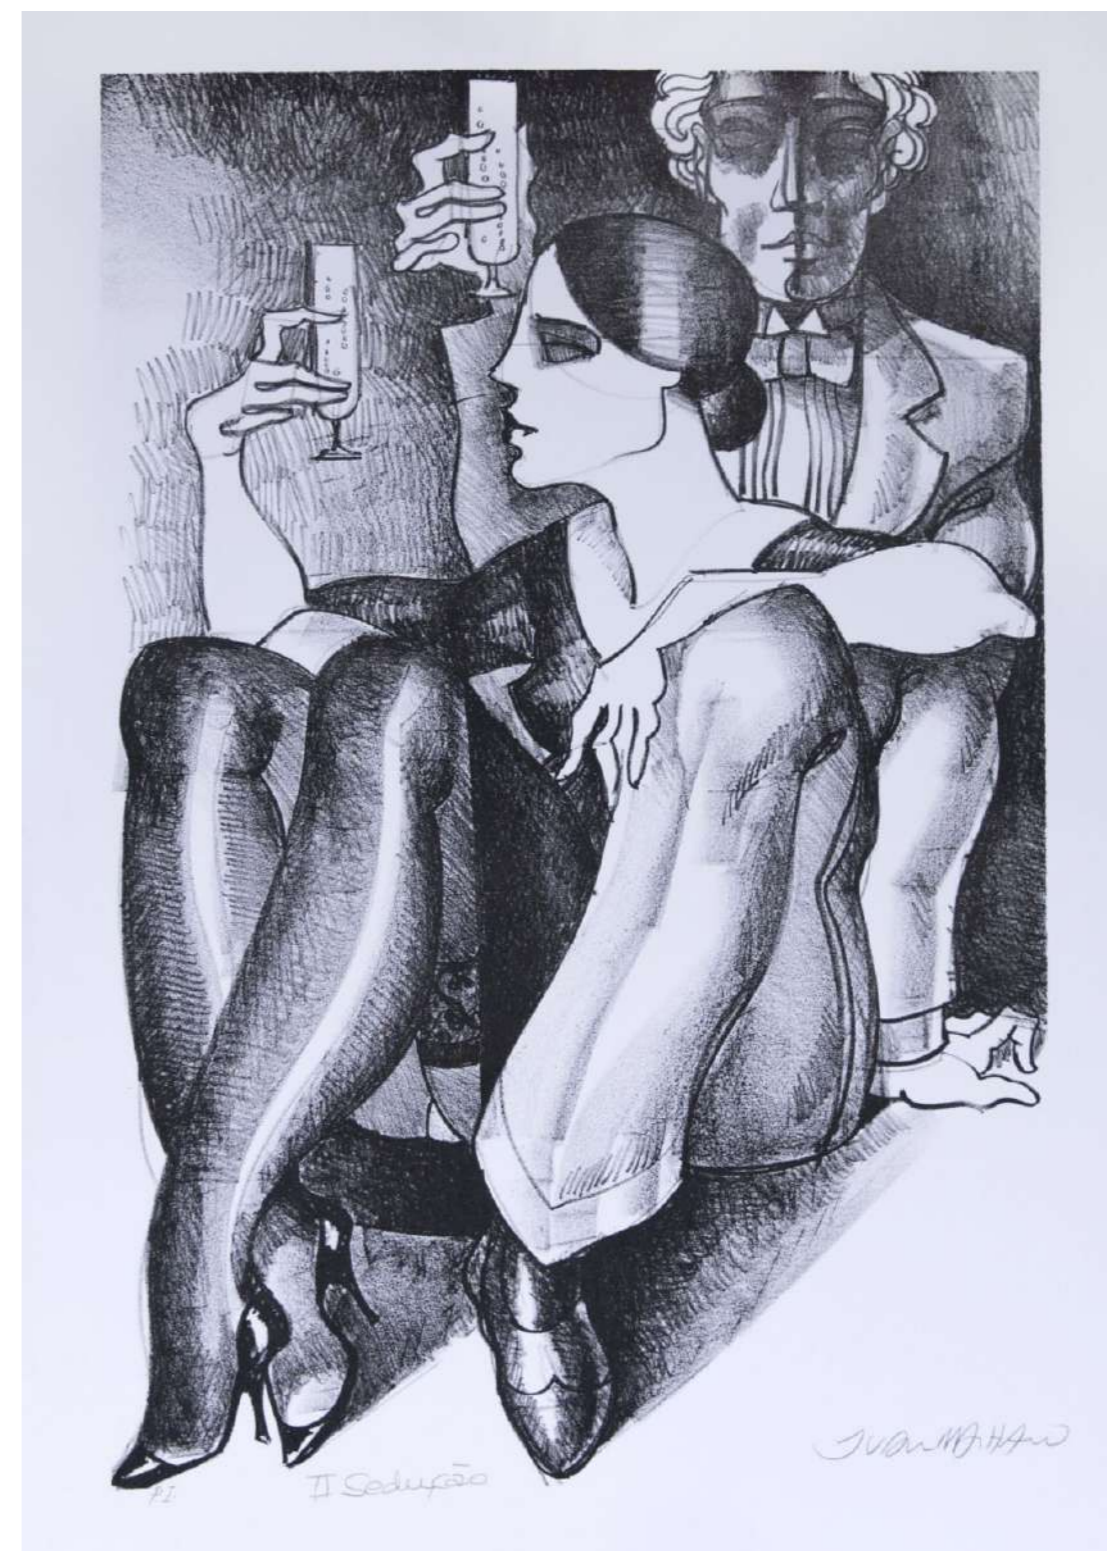

Lote 112
Juarez Machado
II Sedução
66 x 46 cm
litogravura
assinatura inf. dir.
Exemplar P.I.
Obra sem moldura.