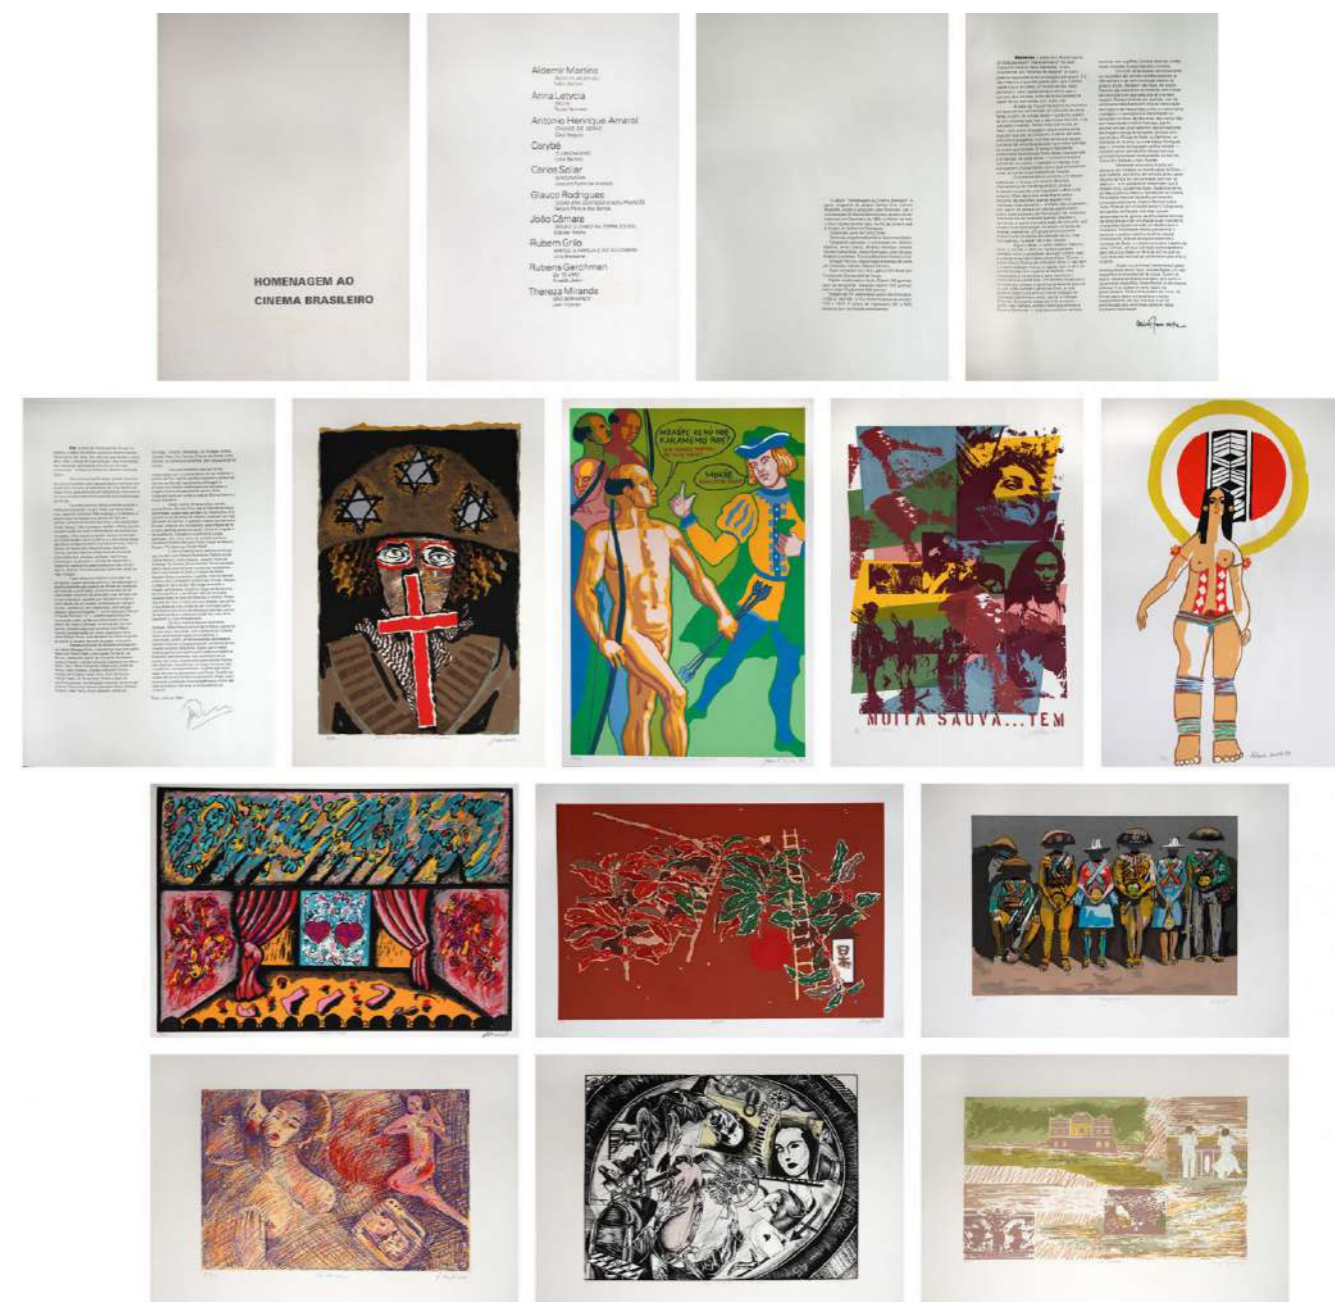

pág. 94

Lote 94  
Milton Dacosta  
Sem Título  
50 x 70 cm  
serigrafia  
assinatura inf. dir.  
Exemplar nº: 2/10 P.A.  
Obra sem moldura.

pág. 95

Lote 95  
 Milton Dacosta  
 Sem Título  
 64 x 52 cm  
 serigrafia  
 assinatura inf. dir.  
 Exemplar nº: 9/20 P. A.  
 Obra sem moldura.

Lote 96  
 Artistas Diversos  
 Homenagem ao Cinema Brasileiro  
 70 x 50 cm  
 serigrafia  
 assinado  
 1993

O álbum contém 10 serigrafias assinadas e numeradas por, Aldemir Martins, Anna Letycia, Antonio Henrique Amaral, Carybé, Carlos Scliar, Glauco Rodrigues, João Câmara, Rubem Grilo, Rubens Gerchman e Thereza Miranda. Texto de Jorge Amado e Olívio Tavares de Araújo.