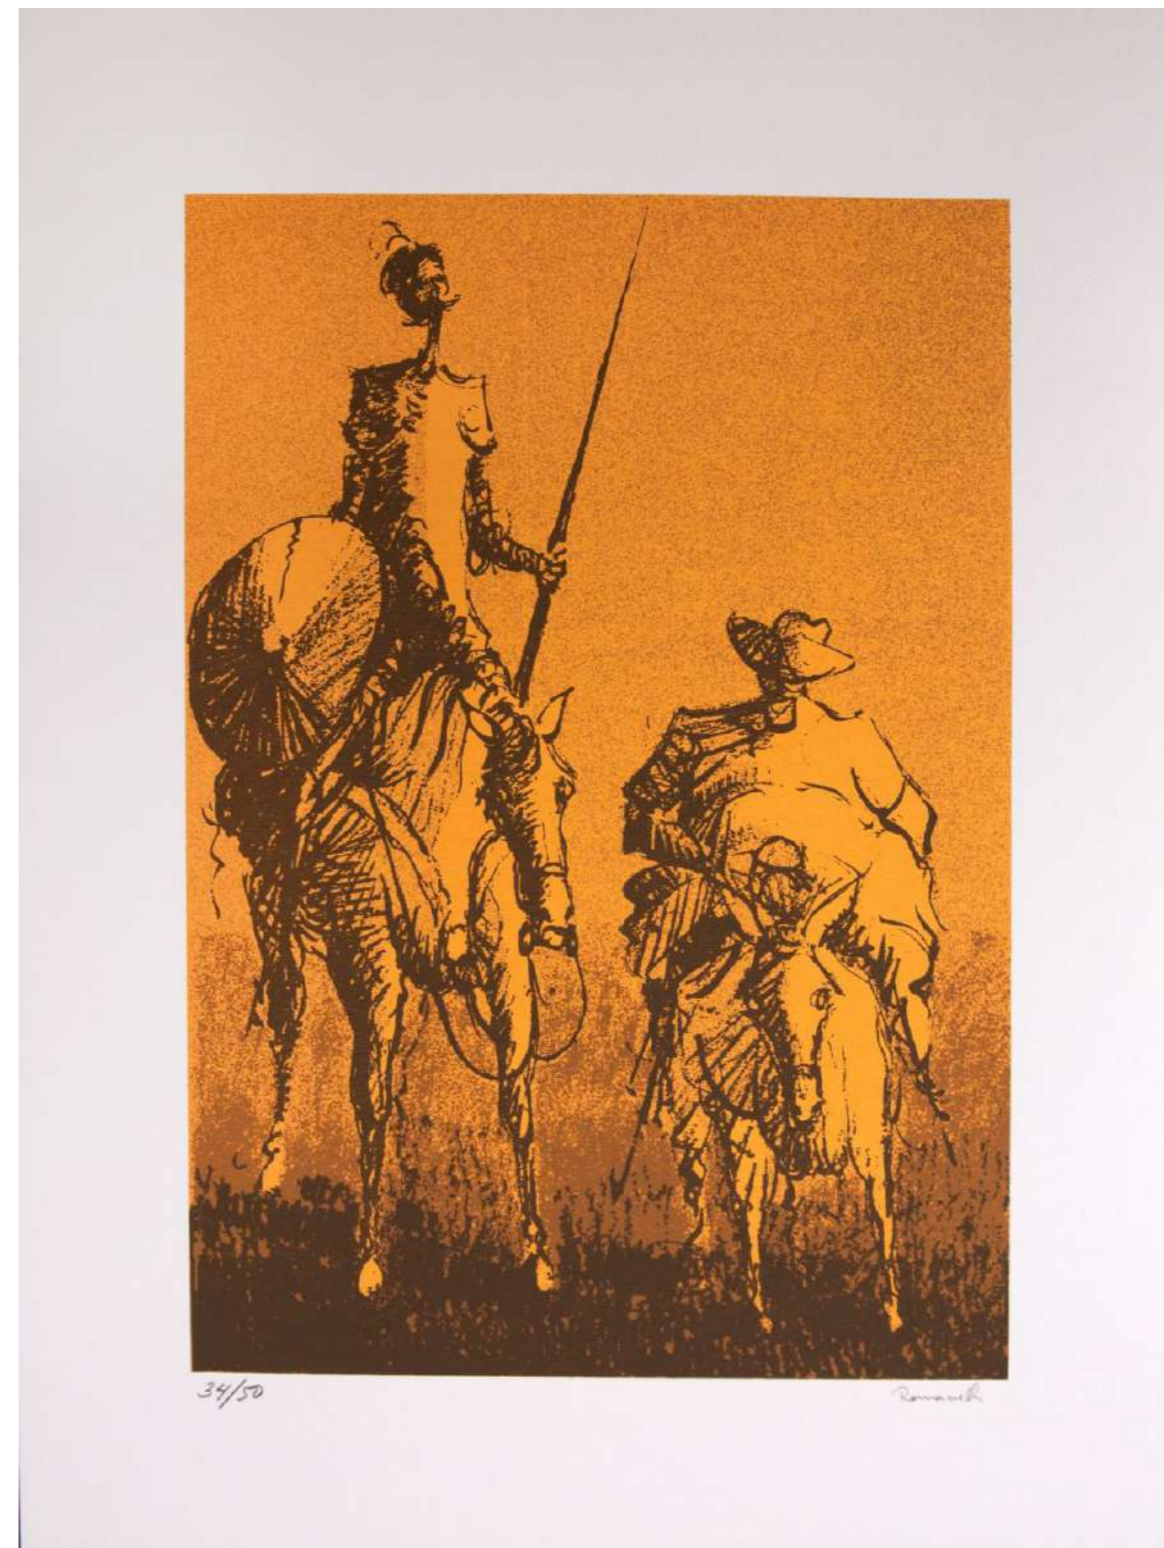

Lote 82
Armando Romanelli
Sem Título
70 x 50 cm
serigrafia
assinatura inf. dir.
Exemplar nº: 34/50.
Obra sem moldura.