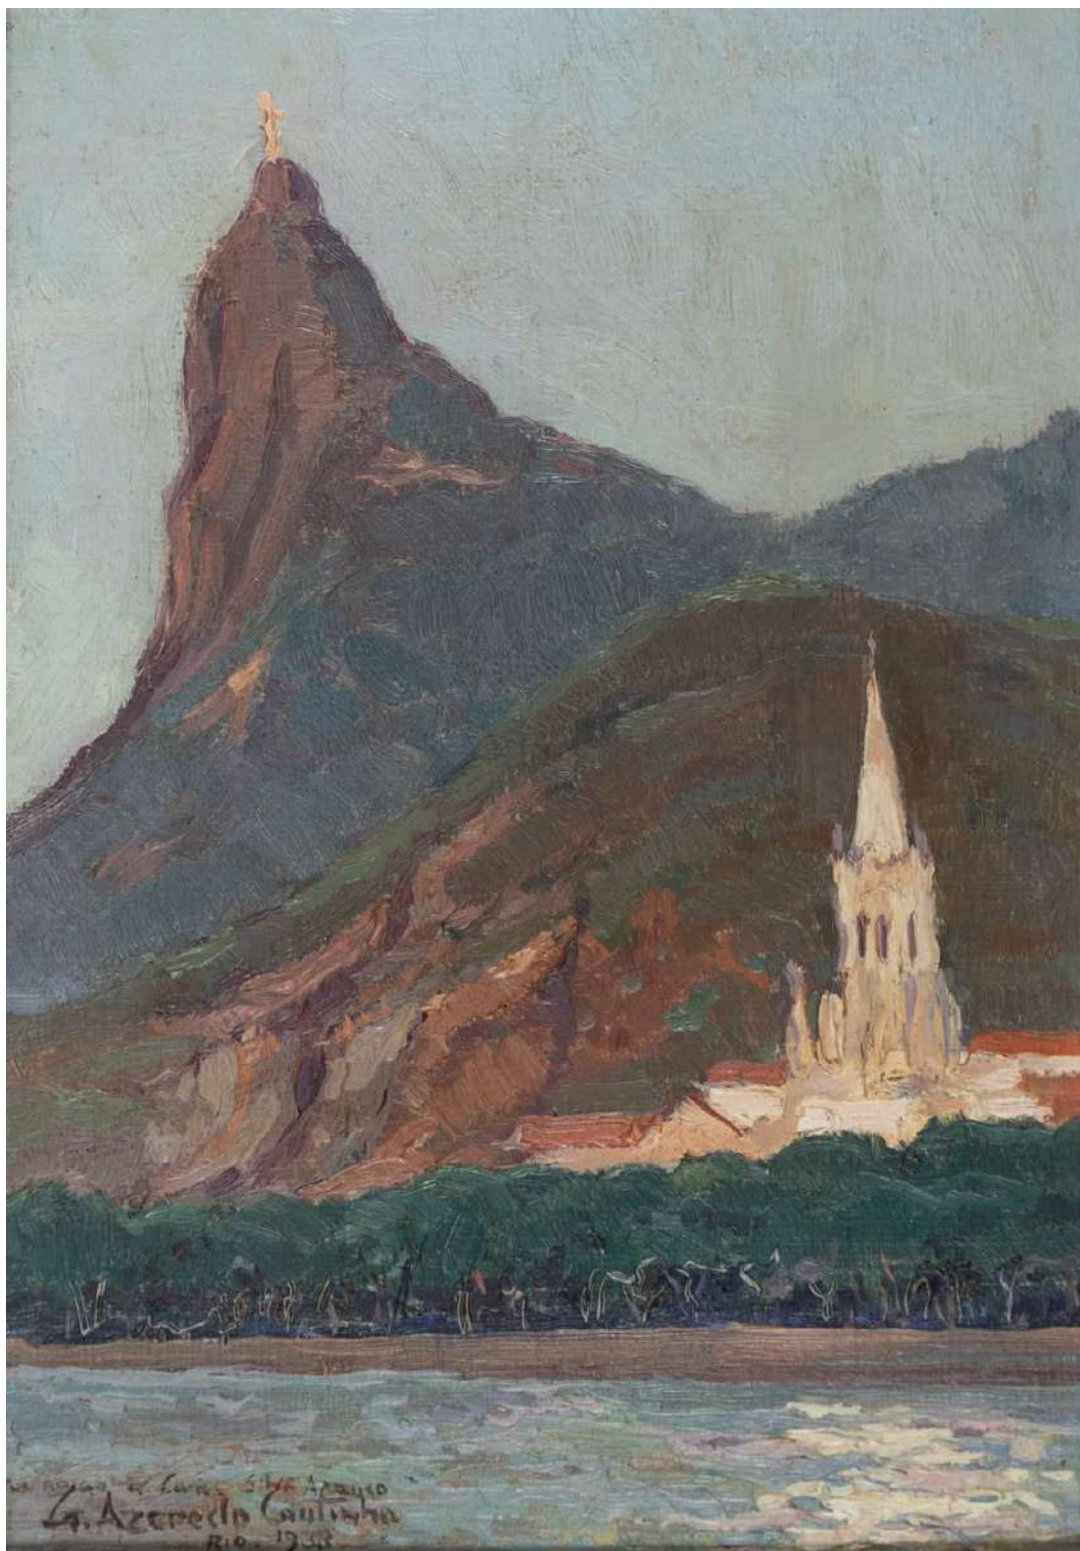

**JL** | JAMES LISBOA  
LEILOEIRO OFICIAL

LEILÃO DE ARTE  
07 DE AGOSTO

EXPOSIÇÃO  
DE 31 DE JULHO À 06 DE AGOSTO  
DAS 10H ÀS 18H

Lote 1  
Gerson De Azevedo Coutinho  
Praia de Botafogo  
21 x 15 cm  
óleo sobre madeira  
assinatura inf. esq.  
1938

VIEW OF RIO DE JANEIRO, THE CAPITAL OF BRAZIL, SOUTH AMERICA; WITH REMAINS OF THE EMPIRE AND EMPIRE STREET CHARACTER, 1800. — (See Page 86.)

Lote 2

Autor Não Identificado

Paisagem - Rio de Janeiro

20 x 55 cm