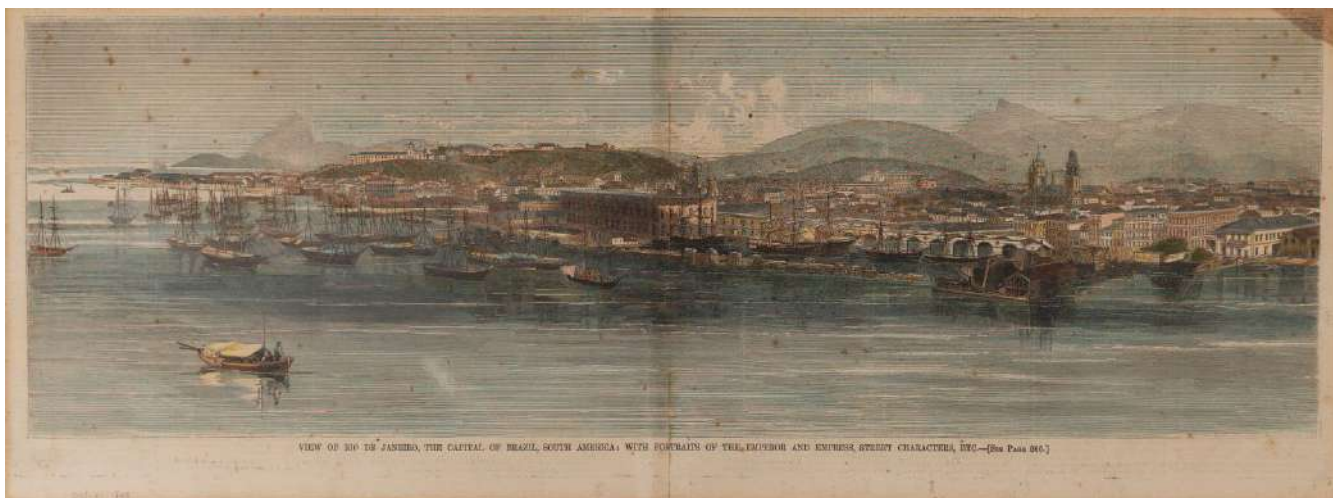

Lote 2

Autor Não Identificado

Paisagem - Rio de Janeiro

20 x 55 cm

gravura