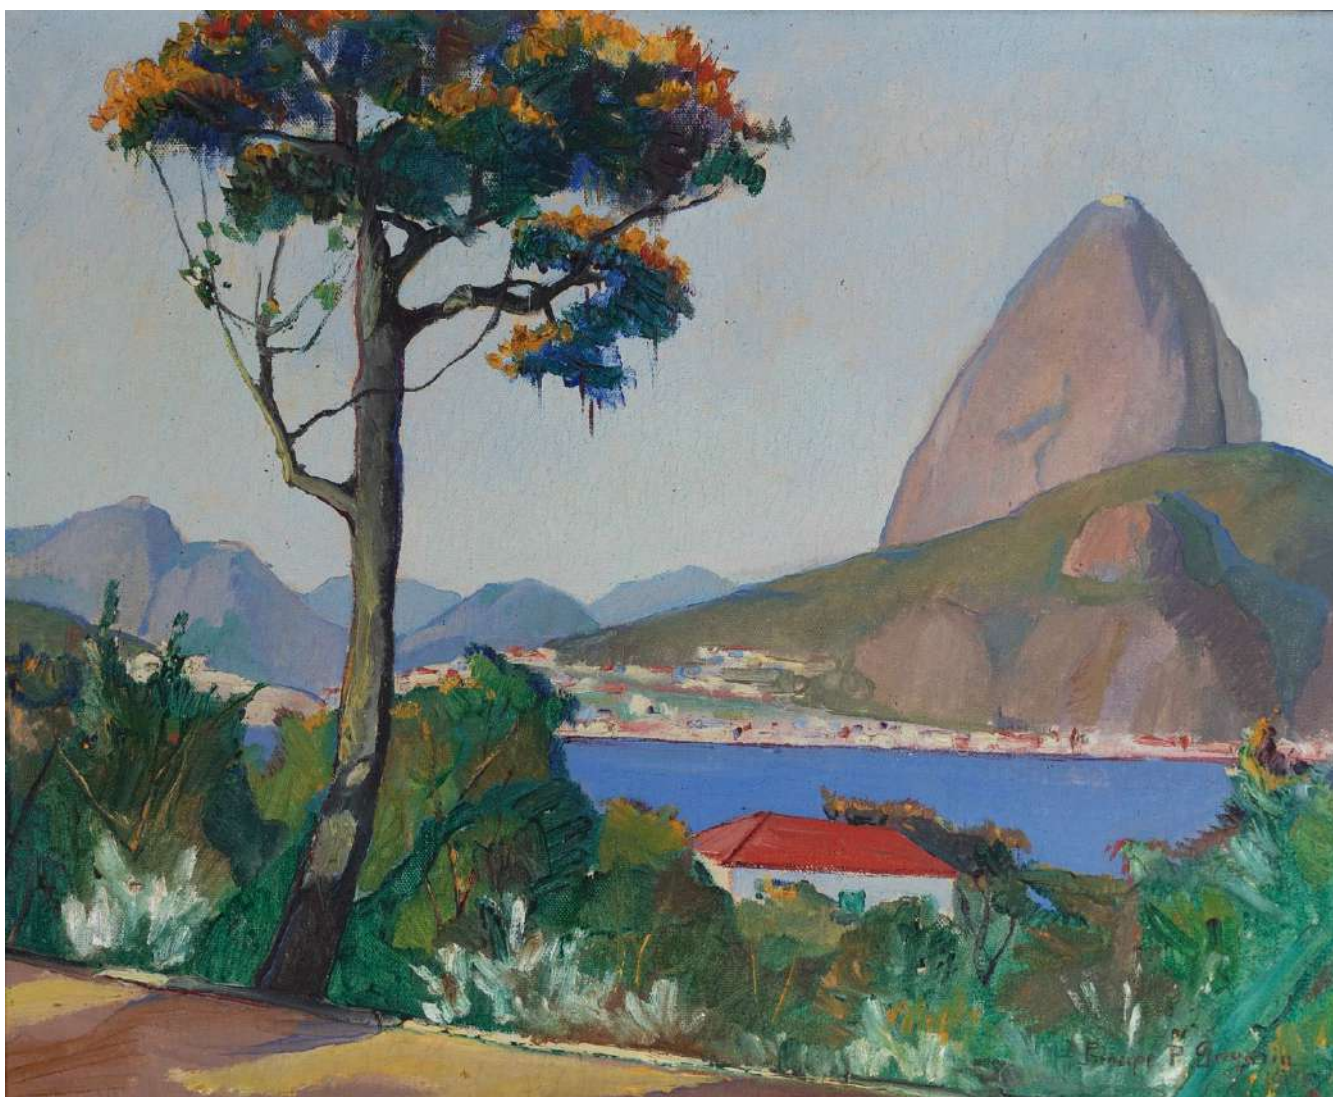

Lote 92  
Sérgio Rodrigues  
Baú  
45 x 143 x 53 cm  
madeira

Lote 93

M. G. Charles Leroux

Corcovado Visto da Praia de Botafogo

37 x 28 cm

óleo sobre tela

assinatura inf. esq.

1851 / 1854

Benezit - Vol. V página 51 - Contem assinatura - Da ex coleção do Embaixador Argeu Guimarães.

Lote 94  
Lucilio De Albuquerque  
Baía de Guanabara  
46 x 64 cm  
óleo sobre tela  
assinatura inf. dir.

Lote 95  
Maxsolly  
Paisagem - Rio de Janeiro  
30 x 38 cm  
óleo sobre tela  
assinatura inf. dir.  
1955