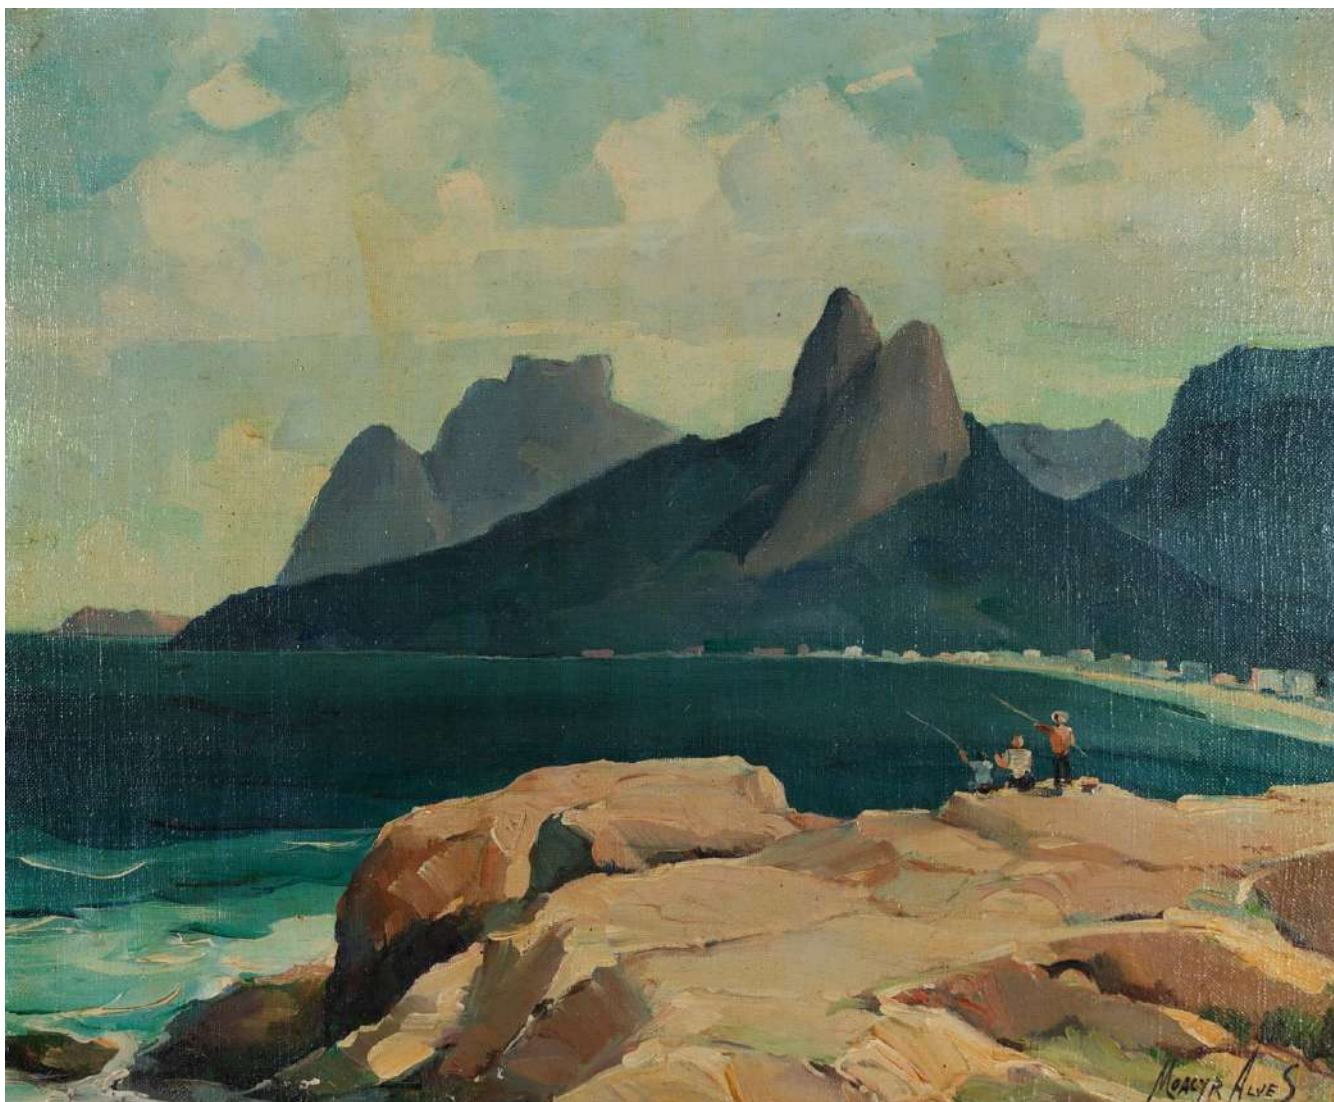

Lote 97
Nilson José De Souza
Réveillon em Copacabana
32 x 55 cm
óleo sobre tela
assinatura inf. dir.
1979