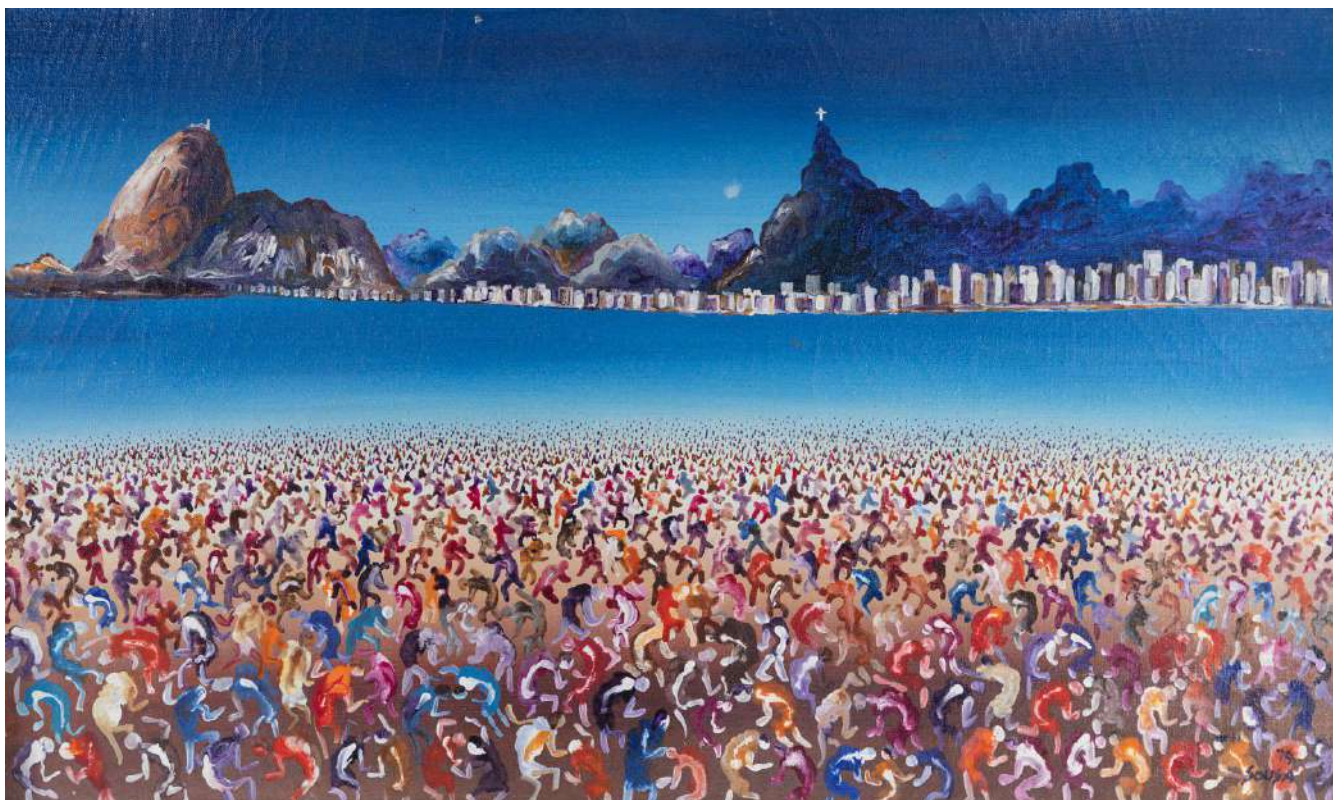

Lote 96
Paulo Gargarin
Corcovado - Rio de Janeiro
36 x 45 cm
óleo sobre tela
assinatura inf. dir.
1938