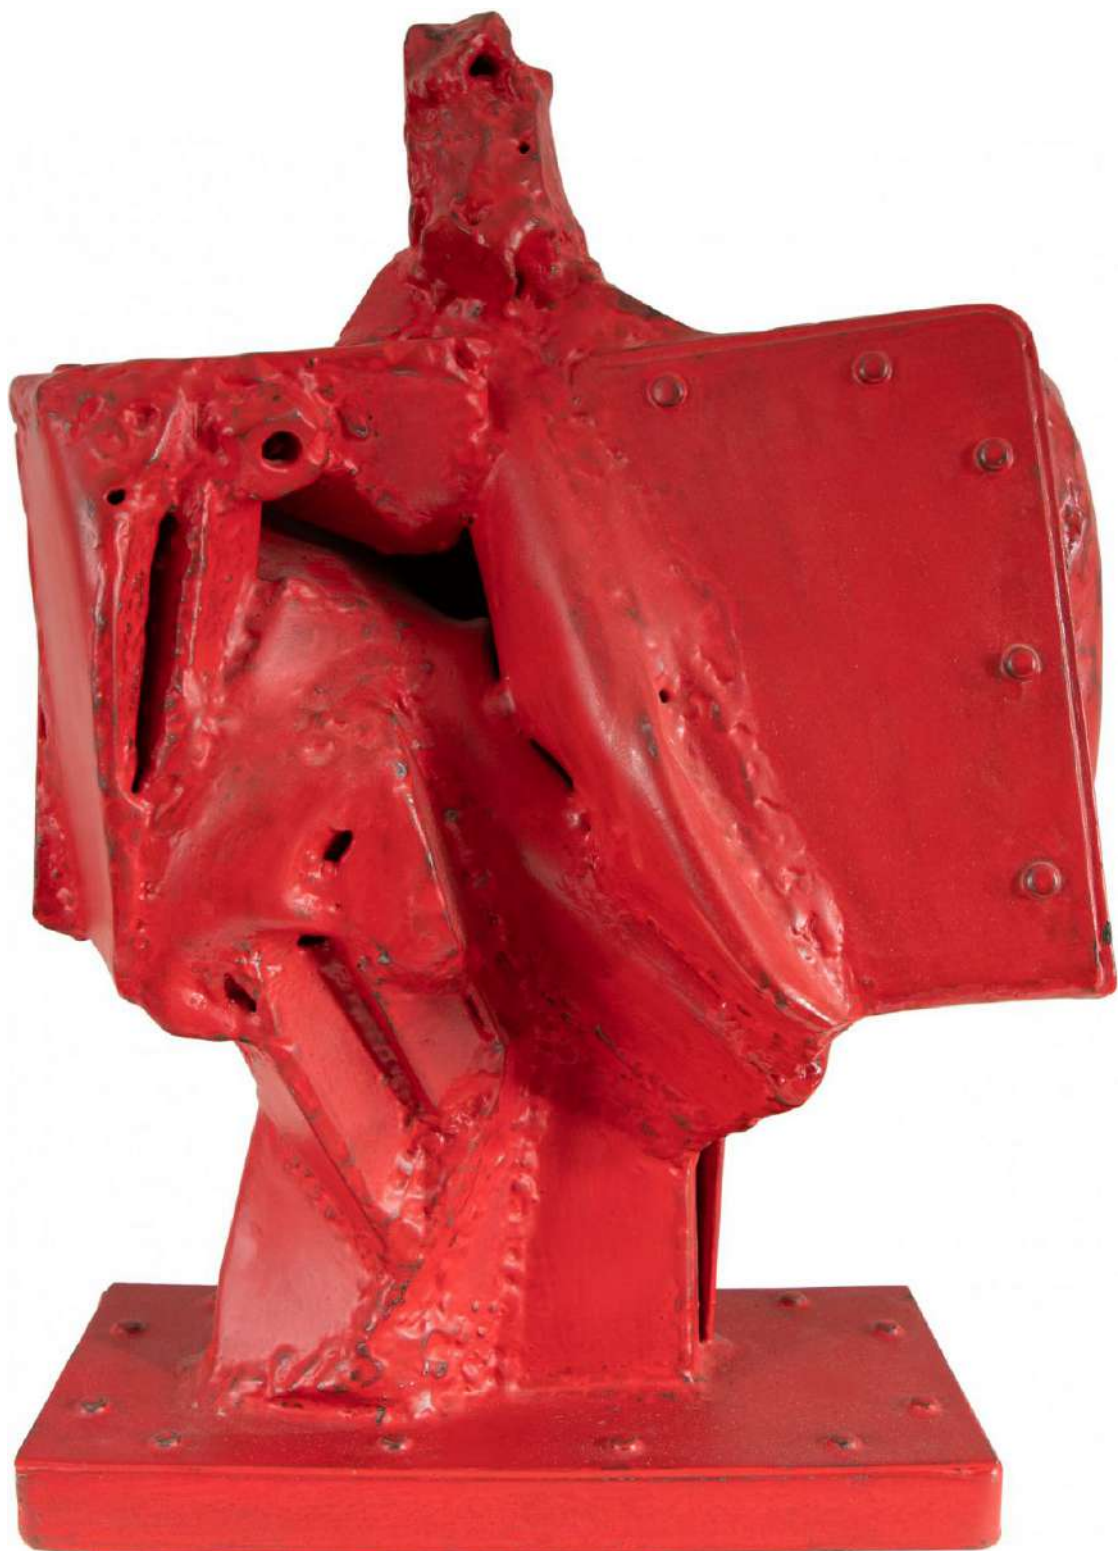

Lote 70
Nicolas Vlavianos
Sem Título (Vermelho)
44 x 30 x 13 cm
escultura em aço