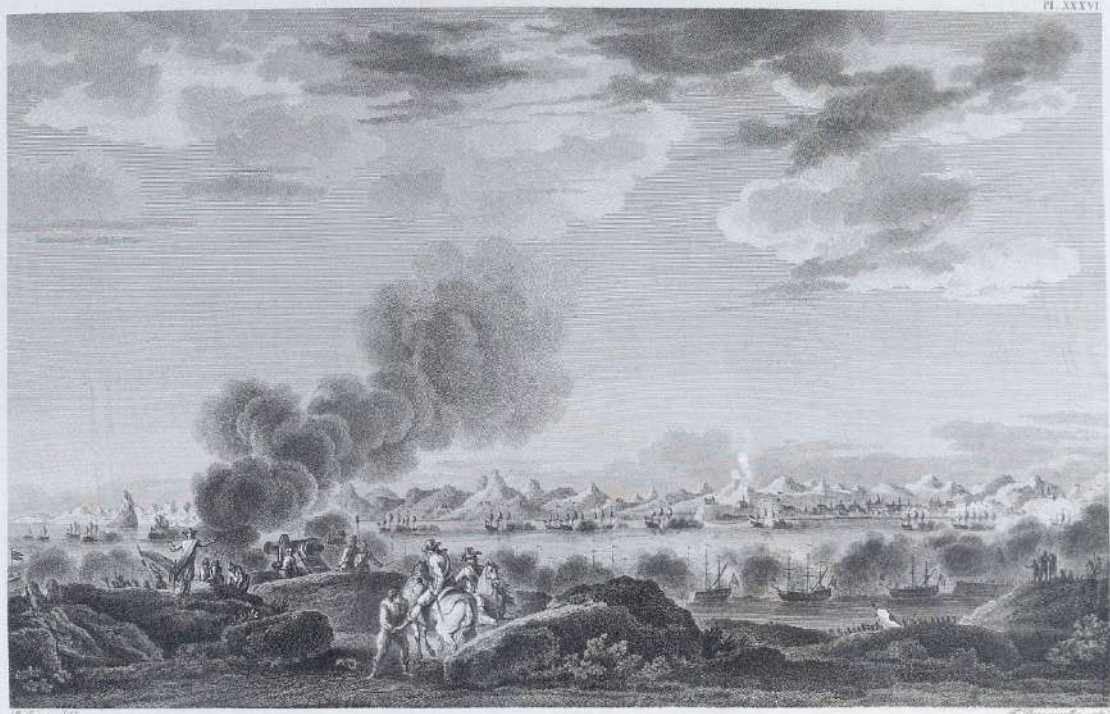

ENTRÉE DE L'ESCADRE FRANÇAISE DANS LA BAYE DE RIO-JANEIRO,

le 12 Septembre 1711.

Lote 22  
F. Dequevauviller  
Rio de Janeiro  
30 x 40 cm  
gravura

Lote 23  
Roberto Magalhães  
Mestre  
34 x 24 cm  
técnica mista sobre papel  
assinatura inf. dir.  
2000